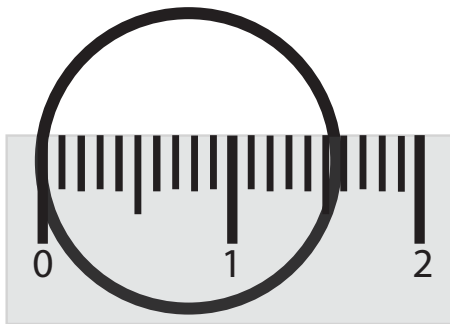

VUOI SAPERE LA MISURA DEL TUO ANELLO?

Trova il cerchio che corrisponde alla misura interna del tuo anello.

SMALL

16,2 mm

MEDIUM

16,8 mm

LARGE

17,4 mm