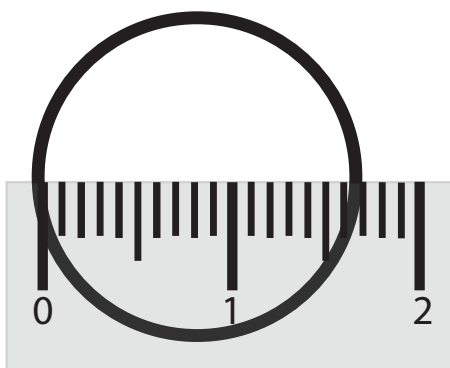

VUOI SAPERE LA MISURA DEL TUO ANELLO?

Trova il cerchio che corrisponde alla misura interna del tuo anello.

SMALL

16,2 mm

MEDIUM

16,8 mm

LARGE

17,4 mm