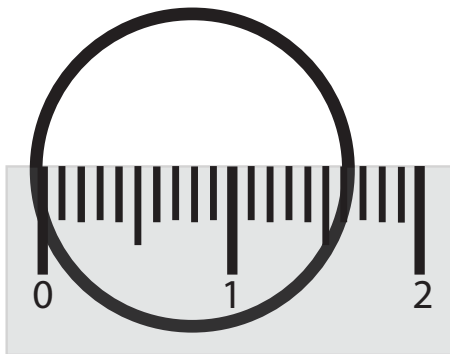

VUOI SAPERE LA MISURA DEL TUO ANELLO?

Trova il cerchio che corrisponde alla misura interna del tuo anello.

SMALL

16,2 mm

MEDIUM

16,8 mm

LARGE

17,4 mm